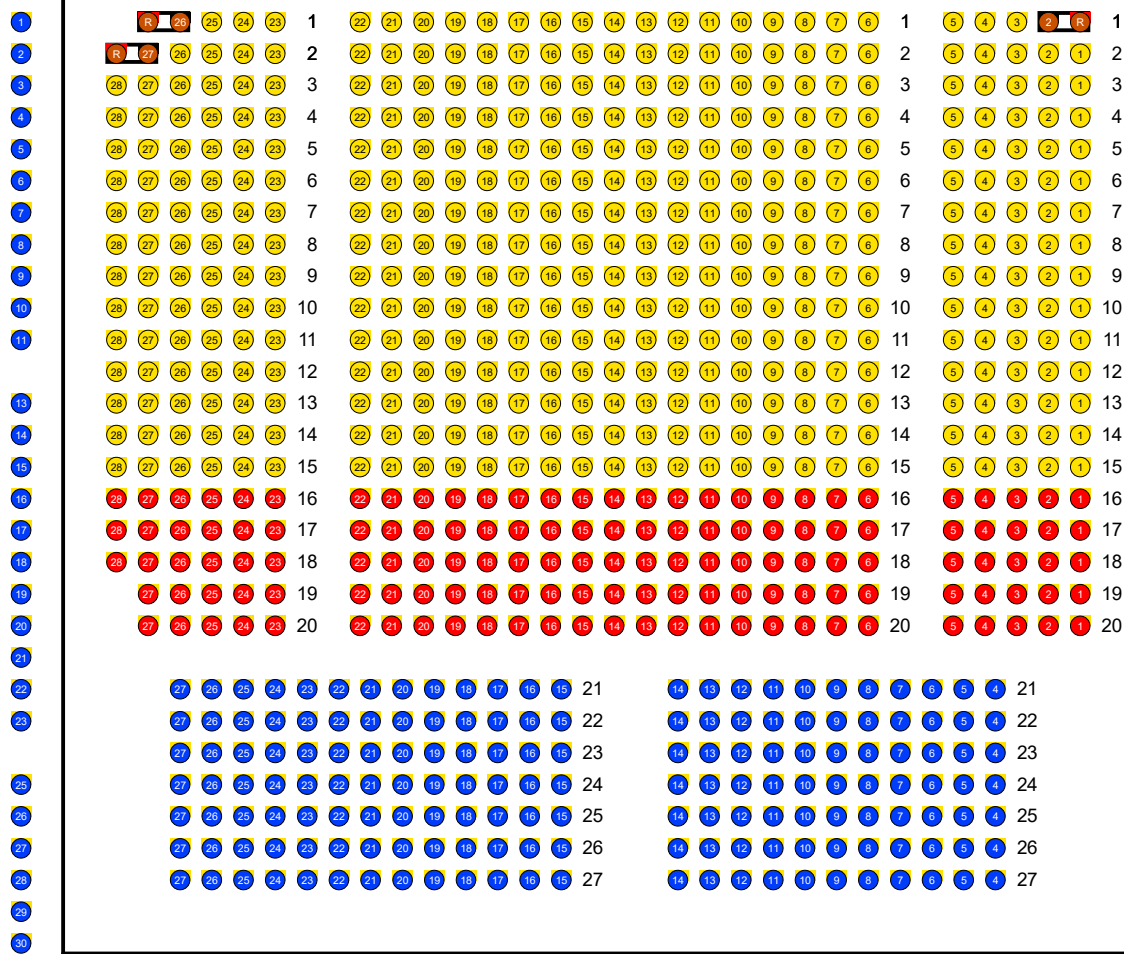

Verkaufsgruppen

[1] allg Verkauf		799
[2] Rollstuhl		3
[50] Begleiter		3

Preiskategorien

[1] Sitzplatz KAT 1		413
[2] Sitzplatz KAT 2		162
[3] Sitzplatz KAT 3		224
[4] Rollstuhl/Begleiter		6

Darstellung

Innenfarbe: Preiskategorie
 Werte: Gesamtanzahl
 Außenfarben:
 Verkaufsgruppe
 Optionen (0)

Bereich: <Übersicht>

Kultur- und Kongresshaus am Dom
SKZ #5476
Leo-Neumayer-Platz 1
5600 St. Johann im Pongau

BÜHNE

Balkon Links

Parterre

Balkon Rechts

24 23 22 21 20 19 18 17 16 15 14 13 12 11 10 9 8 7 6 5 4 3 2 1

Balkon Mitte