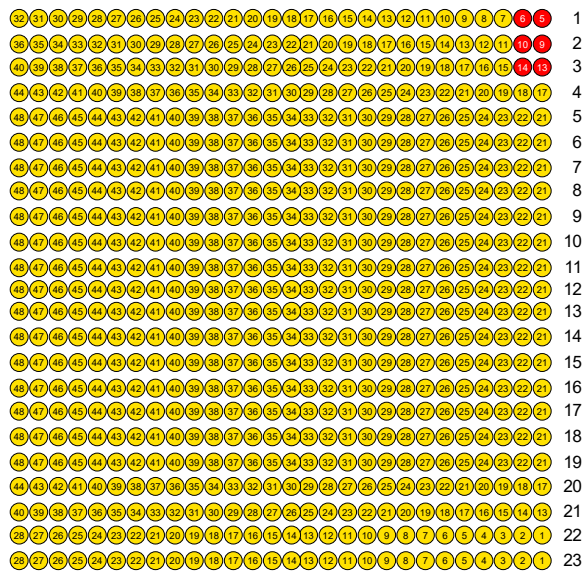

Preiskategorie

[1] Sitzplatz

1374

|

[2] Rollstuhl/Begleiter

6

Bereich: <Übersicht>

WM-Halle Seefeld  
Möserer Straße 632, 6100 Seefeld

BÜHNE

Parterre links

Parterre Mitte

Parterre rechts