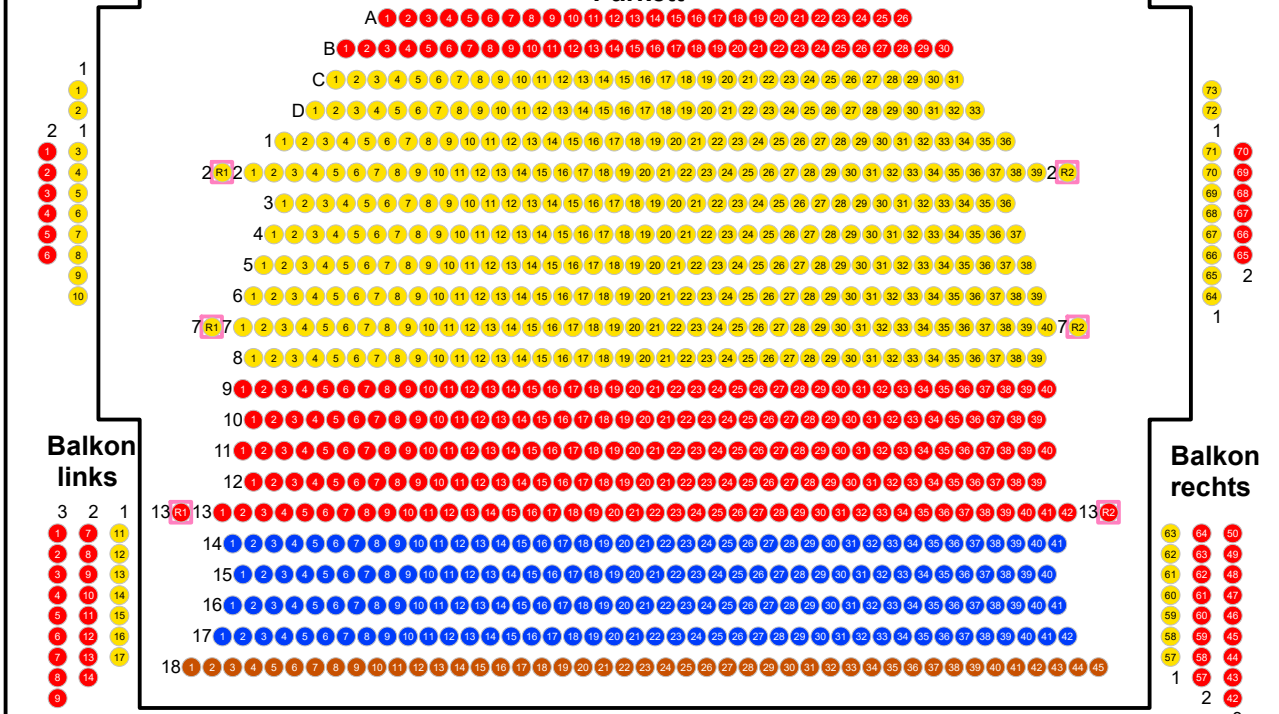

Preiskategorien

[1] Sitzplatz	■	535/0
[2] Sitzplatz	■	505/0
[3] Sitzplatz	■	306/0
[4] Sitzplatz	■	113/0
[5] Sitzplatz	■	281/0

Darstellung

Innenfarbe: Preiskategorie
 Werte: Gesamtanzahl/Verkaufte

Bereich: <Übersicht>

Admiralspalast Berlin - #1251

 Sicht eingeschränkt
 Rollstuhlfahrer

Parkett

Balkon Mitte

Mittelloge

Rang Mitte