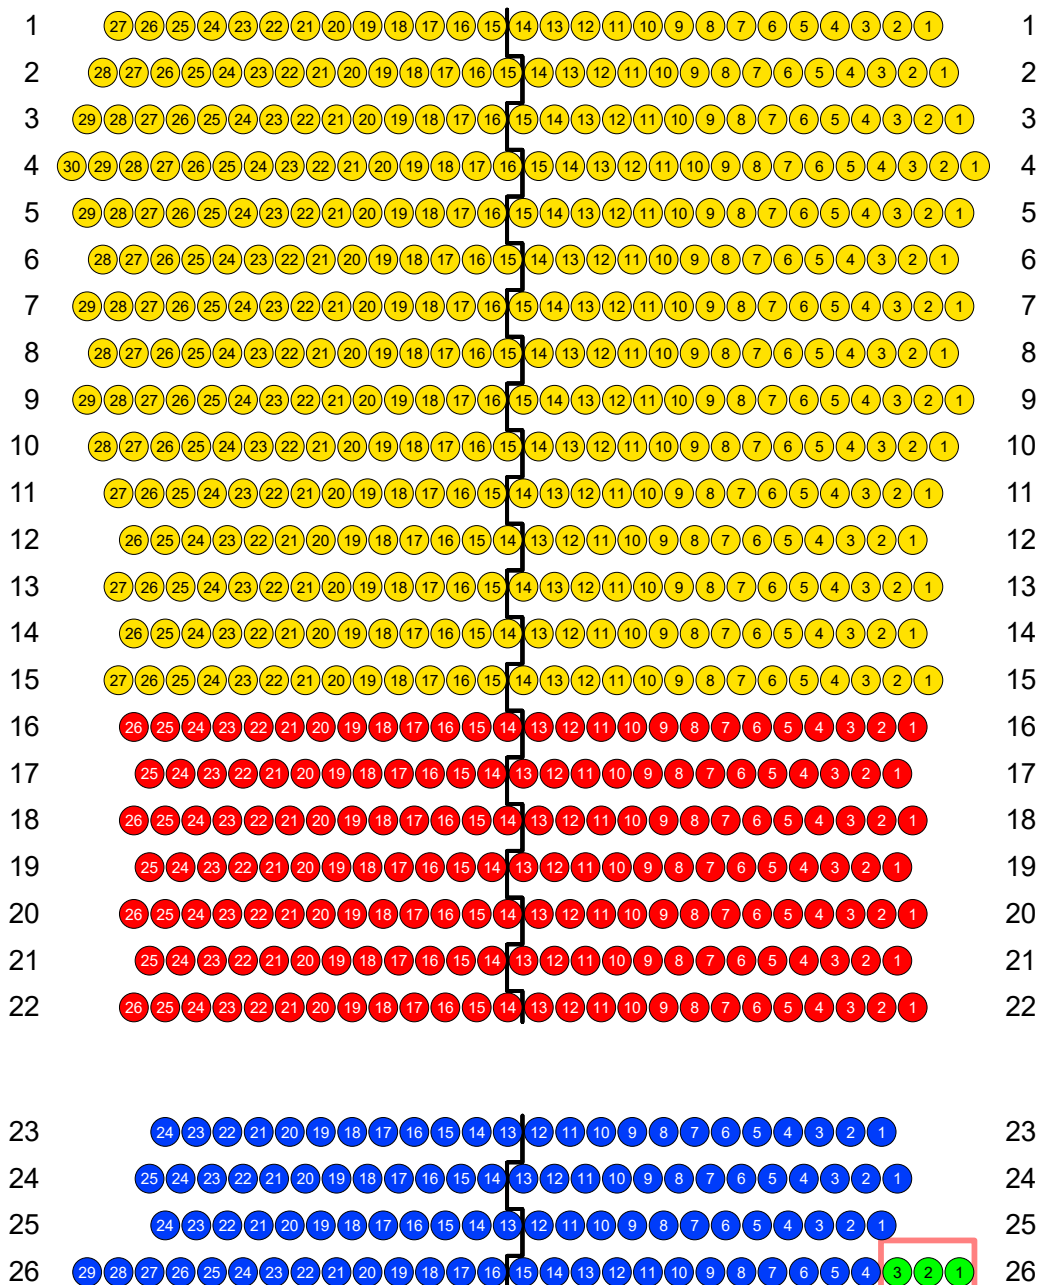

# Musikhochschule Würzburg - #9073

### links                      Großer Saal                      rechts

Feuerwehr und Sanitäter

Hochschule