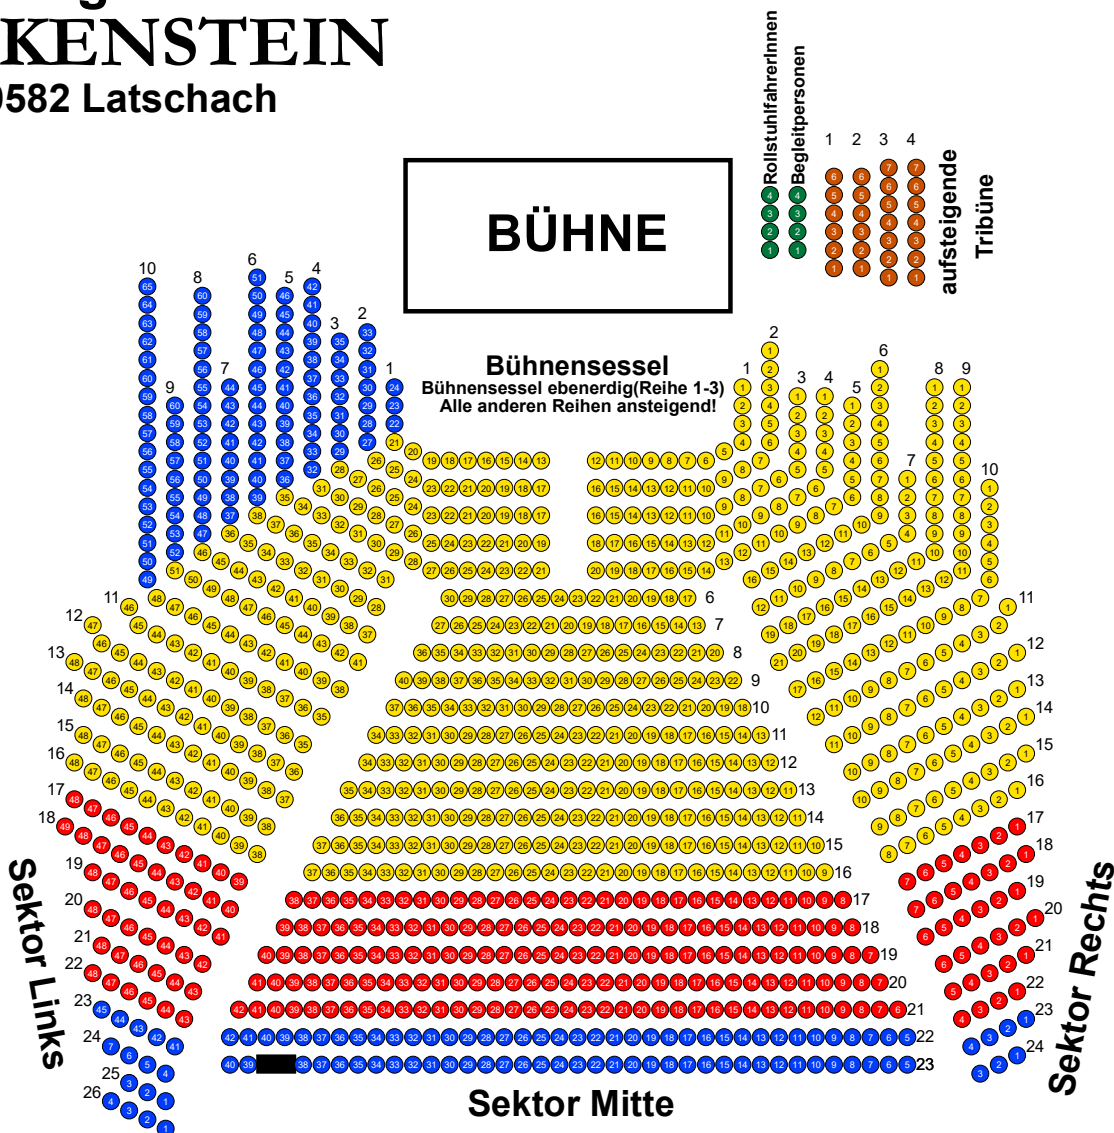

Preiskategorie

[1] Sitzplatz Kat. 1 645 [2] Sitzplatz Kat. 2 251 [3] Sitzplatz Kat. 3 197 [4] Sitzplatz Kat. 4 26
[5] Rollstuhl/Begleiter 8

Bereich: <Übersicht>

Burgarena FINKENSTEIN

9582 Latschach

Bei Schlechtwetter findet die Veranstaltung in der Burgarena Eventhalle statt
Parkmöglichkeiten: ausreichend vorhanden am Fuße der Burgarena